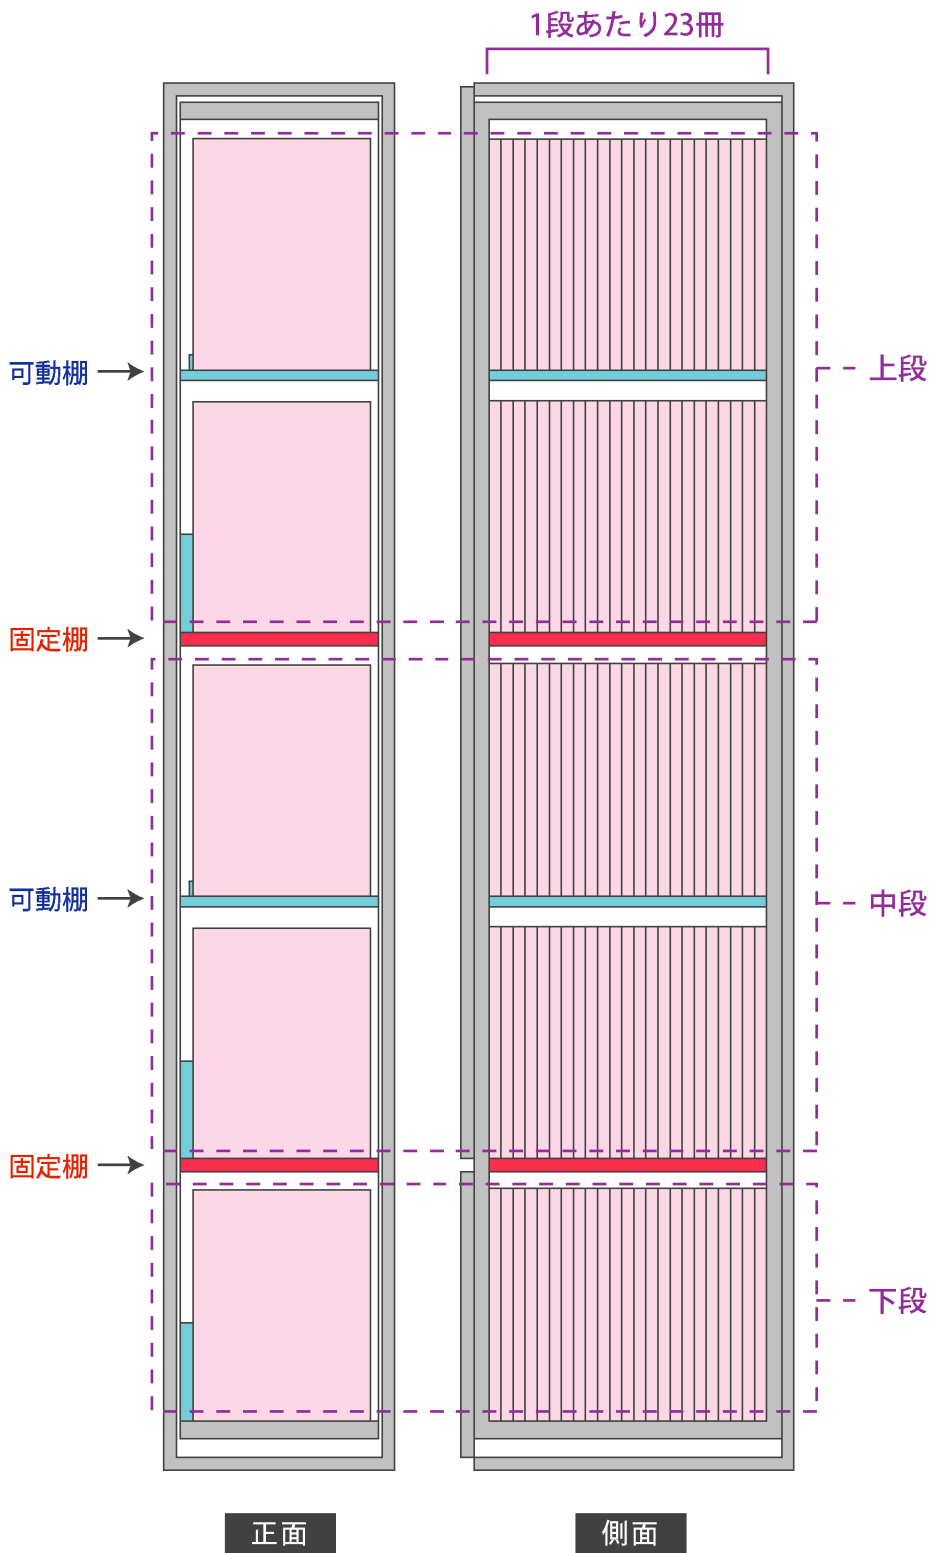

書凝り・幅狭 <A4 縦型ファイル>

A4 縦型ファイル

<参考寸法>

幅 : 235mm

高さ : 307mm

厚さ : 16mm

上段 23冊×2段= 46冊

中段 23冊×2段= 46冊

下段 23冊×1段= 23冊

合計 約 115冊