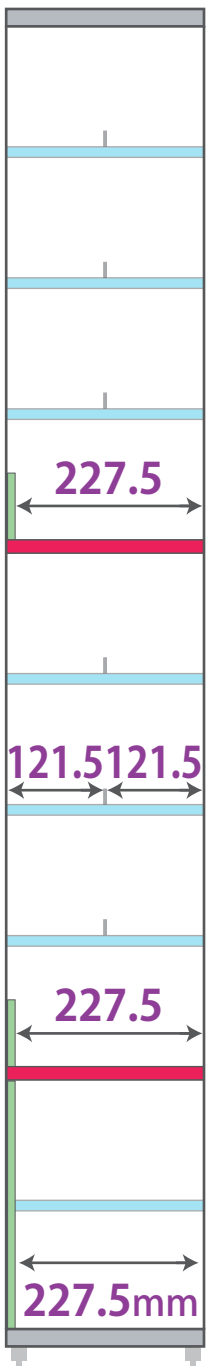

本棚左

間口内寸
245mm

幅狭 正面

本棚真中

間口内寸
338mm

幅広 正面

本棚右

間口内寸
338mm

幅広 正面

上段内寸
685mm

中段内寸
685mm

下段内寸
335mm

奥行き内寸
410mm

側面

奥行き外寸
約850mm

側面(書庫を手前に引出した状態)