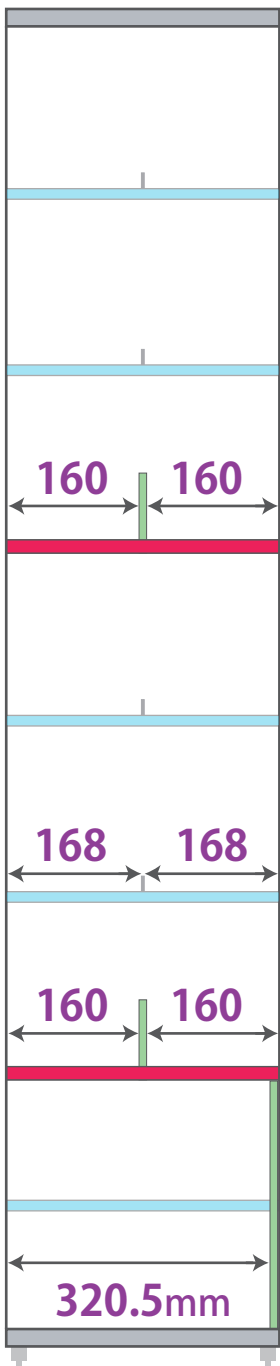

本棚左

間口内寸
245mm

幅狭 正面

本棚真中

間口内寸
338mm

幅広 正面

本棚右

間口内寸
338mm

幅広 正面

上段内寸
685mm

中段内寸
685mm

下段内寸
335mm

奥行き内寸
410mm

側面

奥行き外寸
約850mm

側面(書庫を手前に引出した状態)