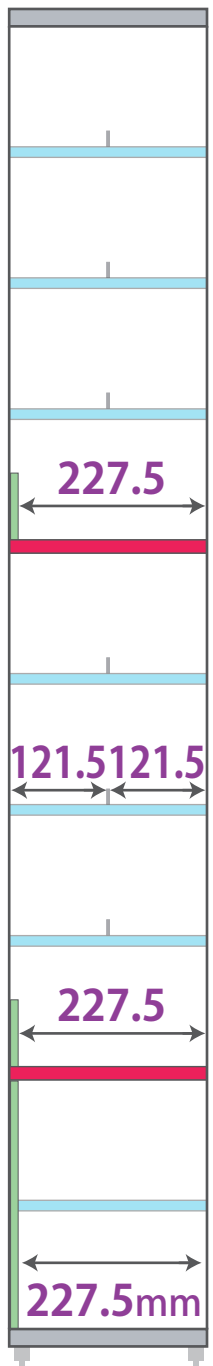

本棚左

間口内寸 245mm

幅狭 正面

本棚真中

間口内寸 338mm

幅広 正面

本棚右

間口内寸 338mm

幅広 正面

上段内寸 685mm

中段内寸 685mm

下段内寸 335mm

奥行き内寸 355mm

側面

奥行き外寸 約850mm

側面 (書庫を手前に引出した状態)