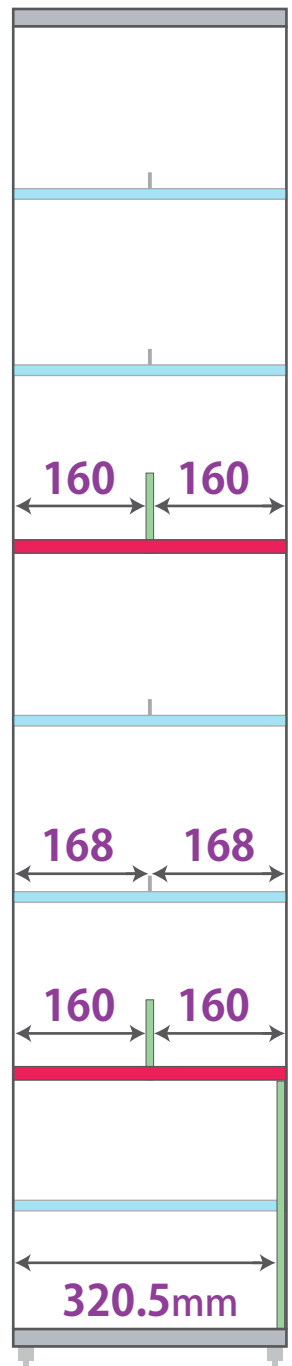

本棚左

間口内寸 245mm

幅狭 正面

本棚真中

間口内寸 338mm

幅広 正面

本棚右

間口内寸 338mm

幅広 正面

上段内寸 685mm

中段内寸 685mm

下段内寸 335mm

奥行き内寸 355mm

側面

奥行き外寸 約850mm

側面 (書庫を手前に引出した状態)